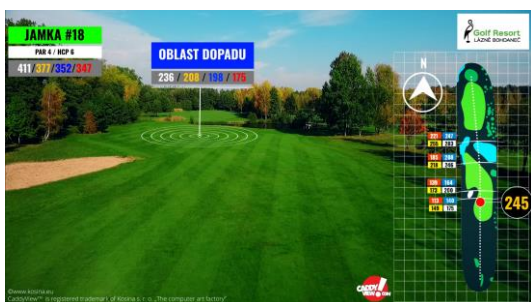

Připravujeme pro Vás také jednu velkou novinku na našich stránkách – **elektronickou Birdie kartu CaddyView**. U každé jamky si budete moci spustit krátké video, které Vás z pohledu letícího dronu provede celou jamkou, včetně grafických informací o vzdálenostech k dopadovým zónám a překážkám. Více na našem Facebooku.

Zde si můžete prohlédnout úvodní videotrailer k tomuto projektu (doporučujeme).

[Video trailer zde](#)